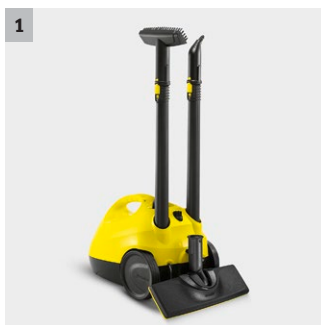

## SC 2 EasyFix

Aparatul de curatat cu abur Kärcher SC 2 este perfect pentru curatarea fara substante chimice, igienizand suprafetele dure din casa.

### 2 Kit de curățare a podelei EasyFix cu garnitura flexibilă pentru duza de podea și înlocuirea lavetei murdare fără a intra în contact cu murdăria, datorită sistemului inovativ de fixare.

- Rezultate optime de curățare a tuturor tipurilor de podele datorită tehnologiei duzei lamelare.
- Sistem de îndepărtare a lavetei fără a intra în contact cu aceasta