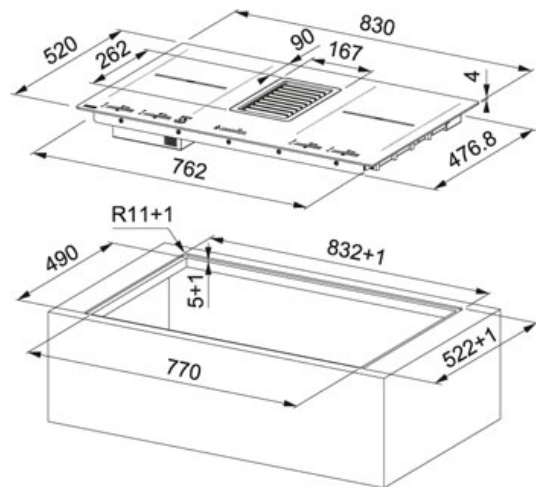

Cristal Negru | 340.0597.249

FAMILY : Hote | FINISH : Cristal Negru | INSTALLATION TYPE : Cabinet | PRODUCT LINE : Mythos | FAMILY : Plite | MODEL : FMY 839 HI 2.0 | SERIE : Mythos

DATE TEHNICE

Clasa Energetica	A+++
Tensiune	220-240V 50-60Hz
Diametru tub evacuare	227 x 94 mm
Capacitate evacuare viteza intensiva (IEC 61591)	700 m3/h
Capacitate evacuare maxima (conform DIN IEC 61591)	505-M3/H
Capacitate evacuare minima (conform DIN IEC 61591)	245-M3/H
Nivel de zgomot viteza intensiva (EN 60704-3)	72 dB(A)
Nivel zgomot maxim (conform DIN EN 60704-3)	65
Nivel zgomot minim (conform DIN EN 60704-3)	51
Comanda	Comanda touch control tip slider
Pornire întârziată	DA
Number of Heating Zones	4
Power Positions	0-9-+-KEEP-WARM-+-BOOST
Putere (W)	148-W
Adancime	520,00 mm
Type	Induction