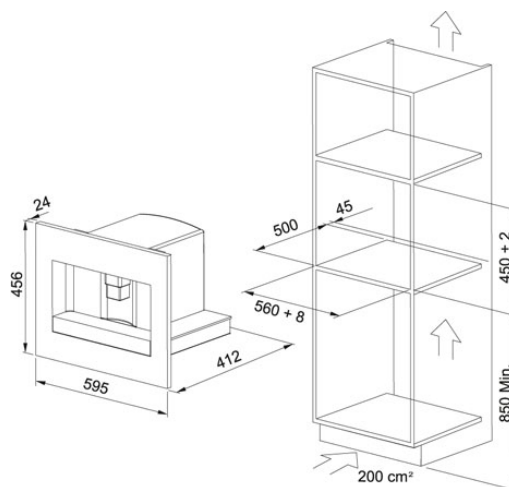

## Mythos Inox satinat - finisaj cristal negru | 131.0627.473

FAMILY : Masina cafea incorporabila | FINISH : Inox satinat - finisaj cristal negru | INSTALLATION TYPE : Incorporabil |  
SERIE : Mythos | MODEL : FMY 45 CM XS | PRODUCT LINE : Mythos

### DATE TEHNICE

Afisaj	LCD alb cu background inchis
Tip cafea	Boabe si macinata
Capacitate rezervor apa	1,80 lt
Lungime	595,00 mm
Inaltime	456,00 mm
Adancime	412,00 mm
Comanda	Electronica, touch control
Tensiune	220-240V 50-60Hz
Funcii	Stand by, functie ECO, espresso, cappuccino, apa fierbinte (ceai), grad tarie cafea (extra-strong, strong, medium, light, extra-light). dimensiune ceasca (espresso, mica, medie, mare), limpezire, auto-curatare
Iluminare	YES
Rasnita	Integrata
Reglare granulatie cafea	13 pozitii
Capacitate rezervor boabe cafea	200
Distributie cafea	1 sau 2 cesti
Numar temperaturi diferite de spalare	3